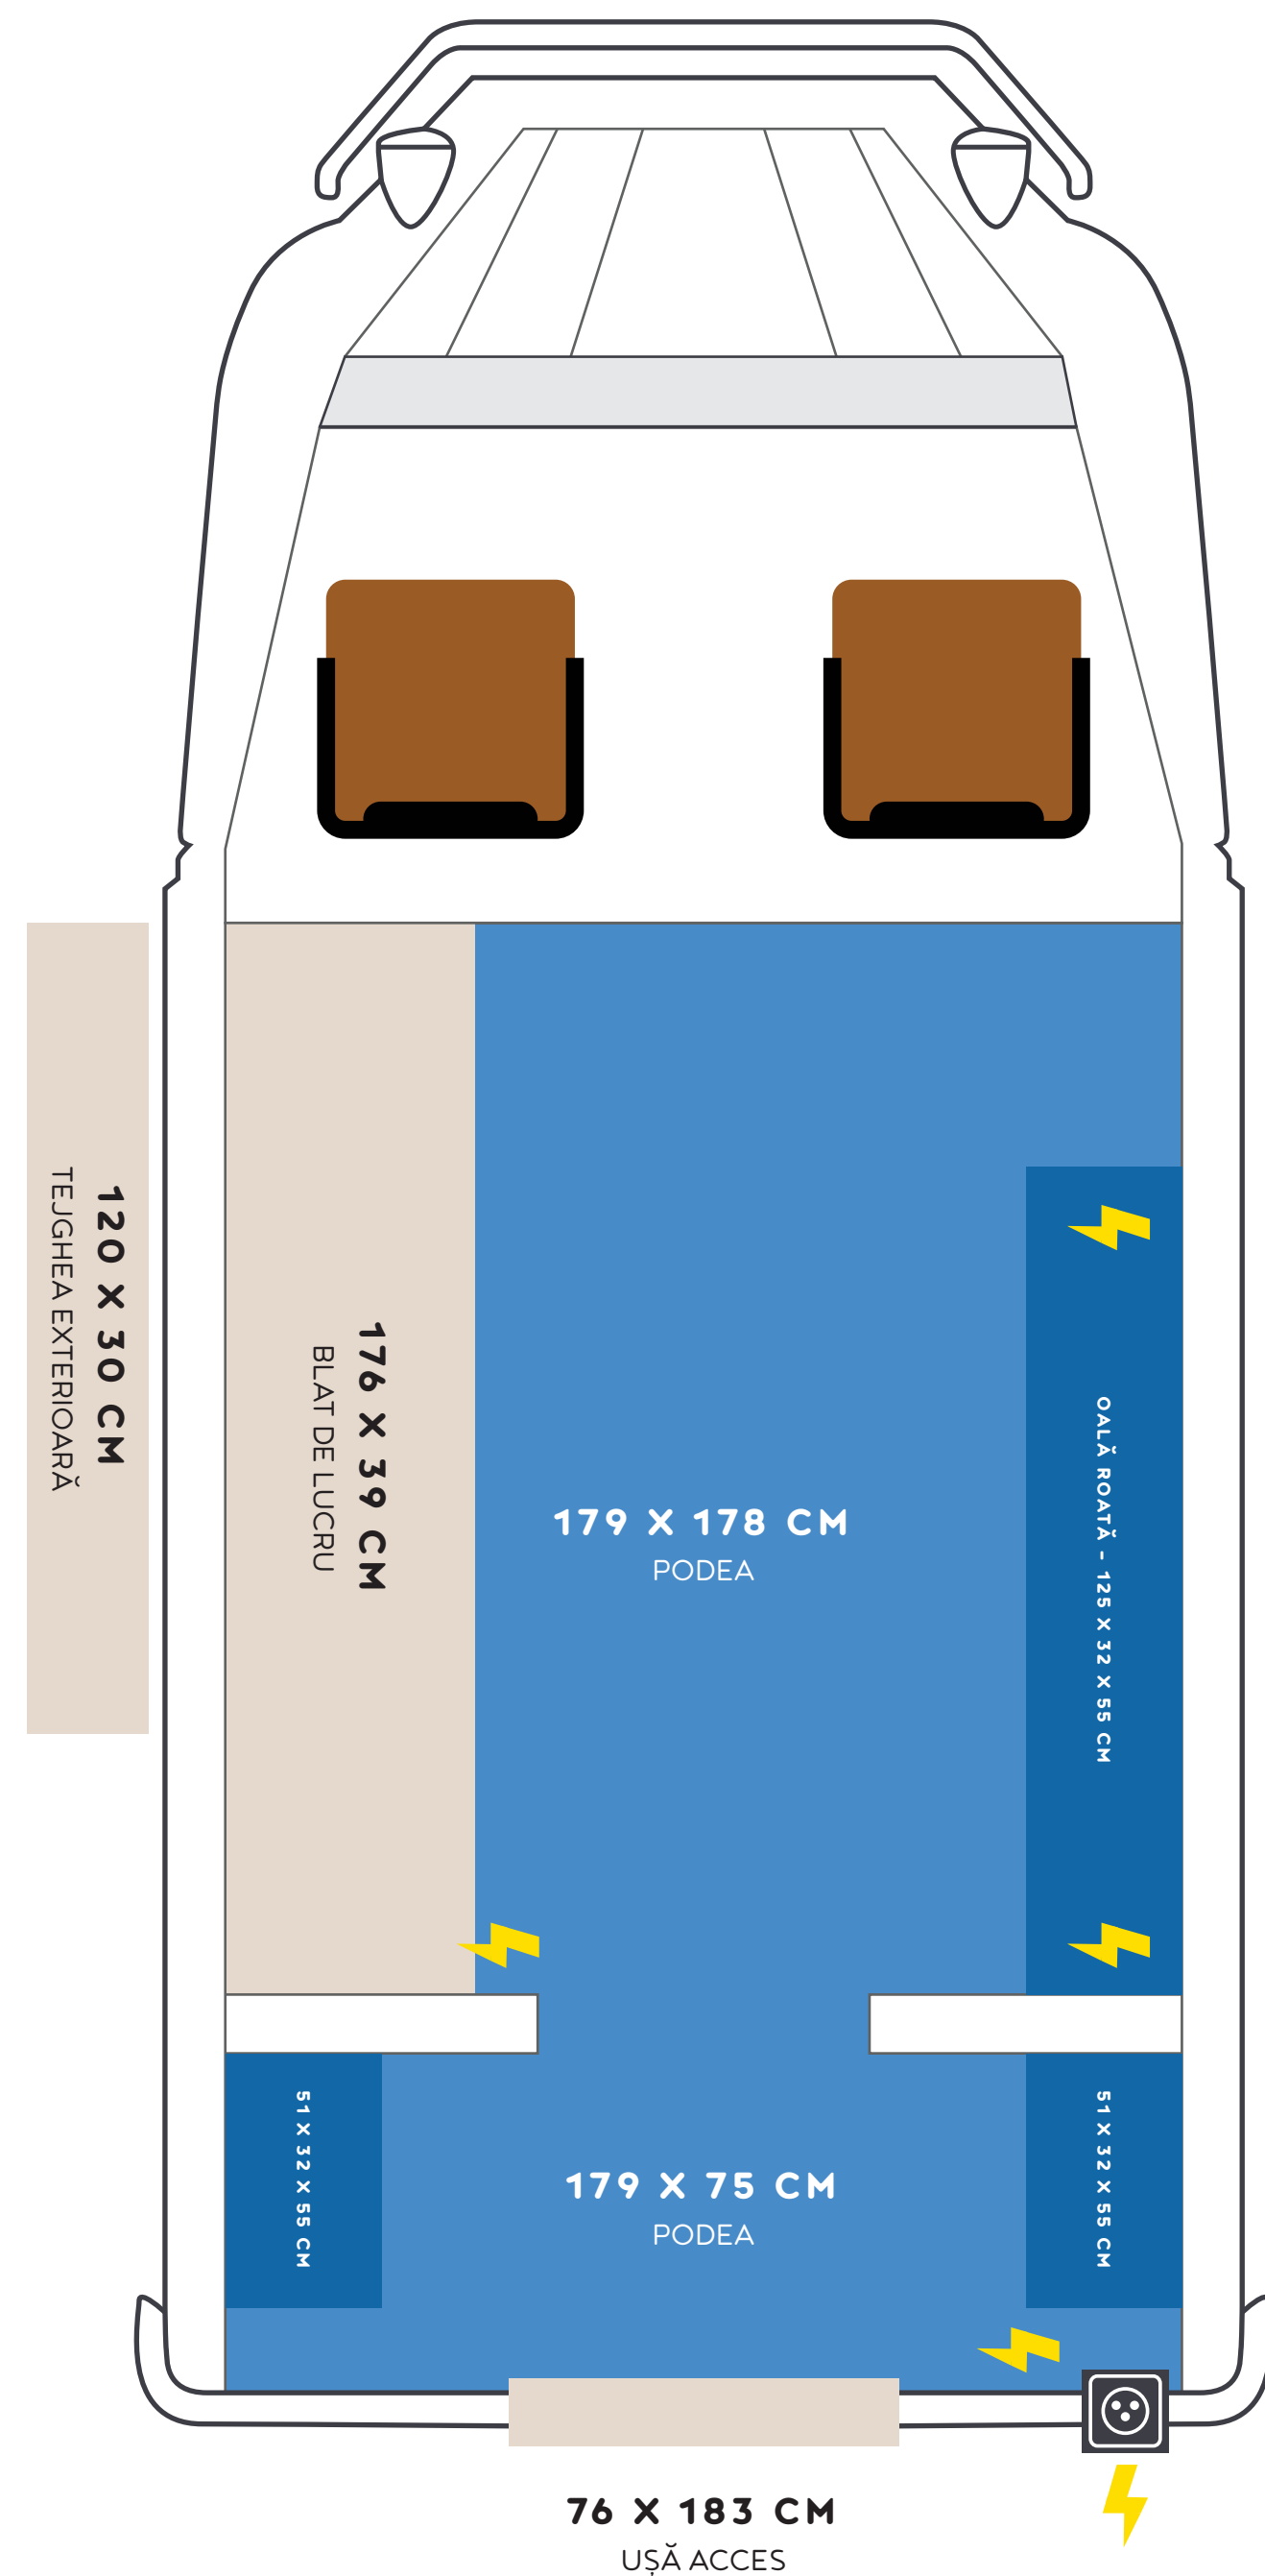

# PERFECTĂ PENTRU ACTIVĂRI DE TIPUL **SMART CASUAL.**

**Duba frigo** este deosebită carosarea de dubă frigorifică, destul de rară. Acesta face personalizarea mult mai ușoară prin zona dreaptă de lângă oblon pe care se poate monta un panou forex.

Deschiderea oblonului pe partea stângă și poziționarea ușii de acces în spatele acesteia permit un flow de servire/interacțiune numai bun pentru o activare de succes.

170 CM

53 CM

125 CM

51 CM

27 CM

Pe lângă toate acestea, ai suficient spațiu de depozitare pentru materialele promo atât sub tejghea, cât și în cabină.

ÎNĂLȚIME INTERIOR DUBĂ - **206 CM**

ÎNĂLȚIMEA DINTRE TEJGHEA ȘI PLAFON - **114 CM**

ÎNĂLȚIME TOTALĂ DUBĂ - **272 CM**

LUNGIME CABINĂ - **170 CM**

LUNGIME BENĂ FRIGO - **290 CM**

LUNGIME TOTALĂ DUBĂ - **480 CM**

LĂȚIME DUBĂ - **200 CM**

decatoduba.ro