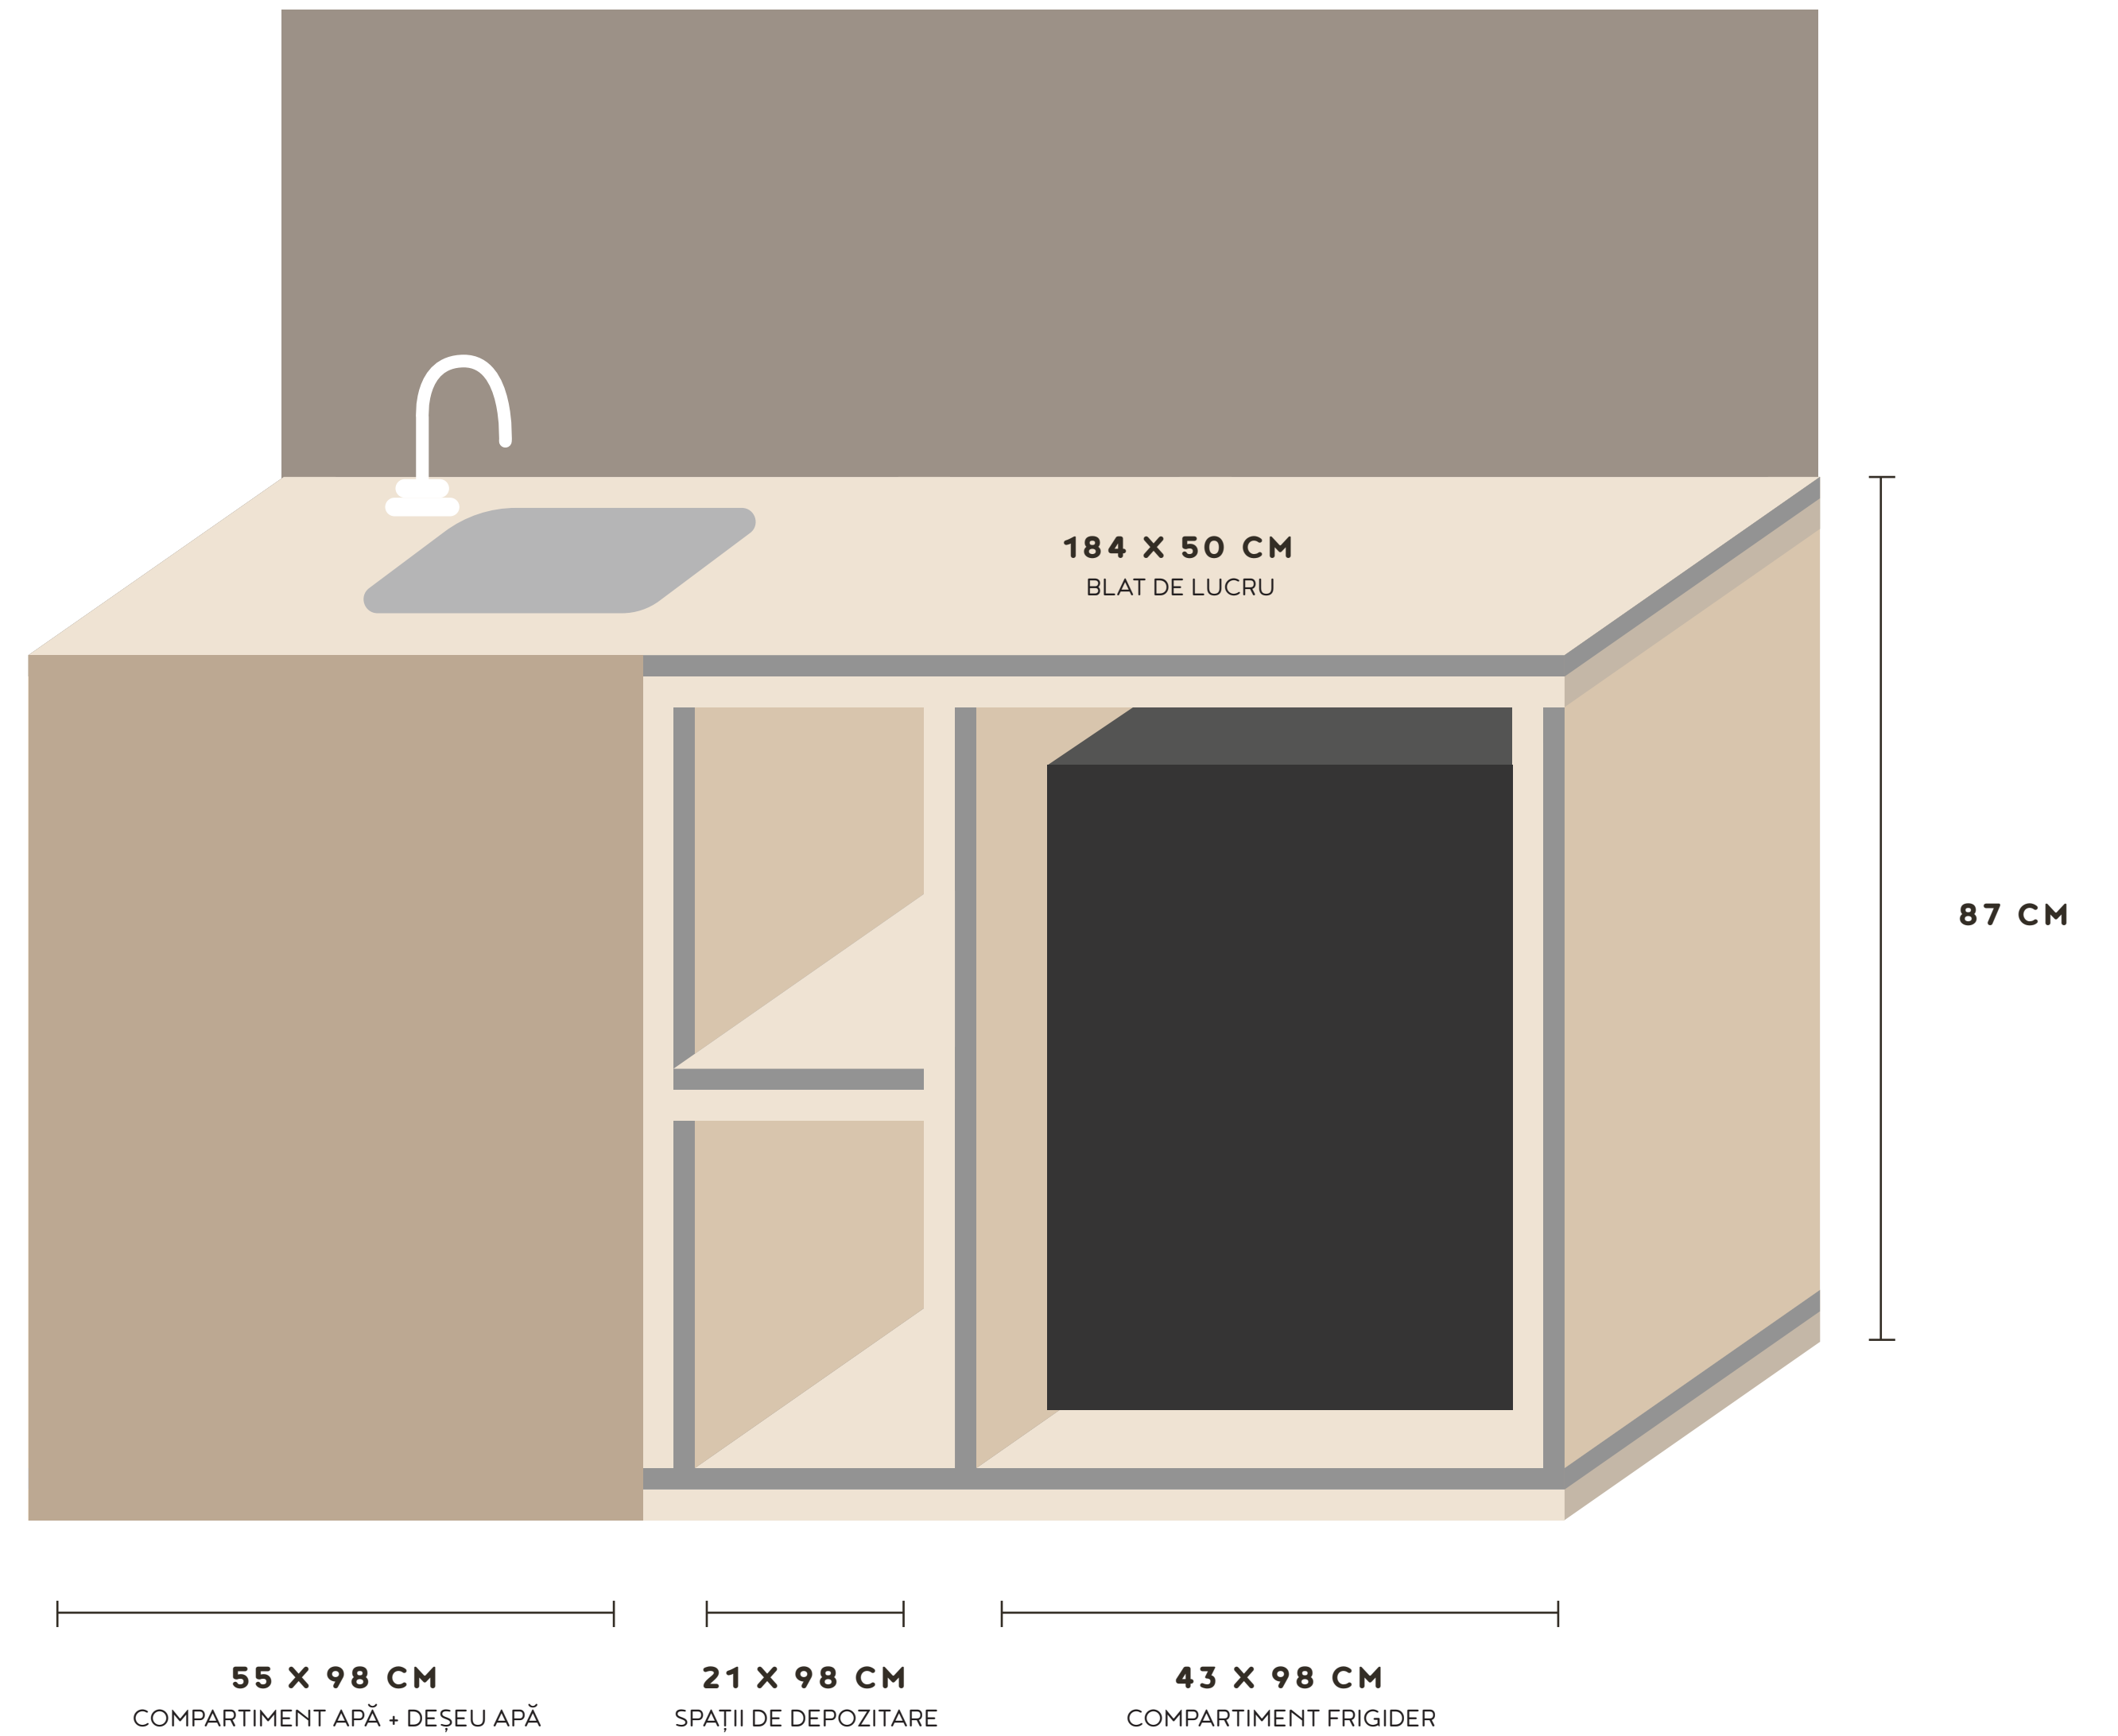

# KIOSK MOBIL CU SPIRIT AUTENTIC.

**Duba khaki** a suferit o conversie a benei asemănătoare unei dube normale. Aceasta este complet acoperită, cu un oblon lateral și uși de acces în spate - pe lângă iluminat, ai un interior complet mobilat, răcitor pentru băuturi, chiuvetă și rezervoare de apă și deșeuri.

# CE-I ÎN BENĂ, NU-I MINCIUNĂ!

Știm că orice activare de brand necesită un minim de cerințe astfel încât totul să se poată desfășura nickel.

Ți-am pregătit un mobilier complet, cu spații de depozitare, chiuvetă și rezervoare de apă și deșeuri, iluminat și 4 puncte de alimentare curent + suficient spațiu de depozitare. Accesul în dubă se face prin spate.

Pe lângă toate acestea, ai suficient spațiu de depozitare pentru materialele promo atât sub teșghea, cât și în cabină.

# DETALII INTERIOR

**189 X 57 CM**  
COMPARTIMENT LATERAL