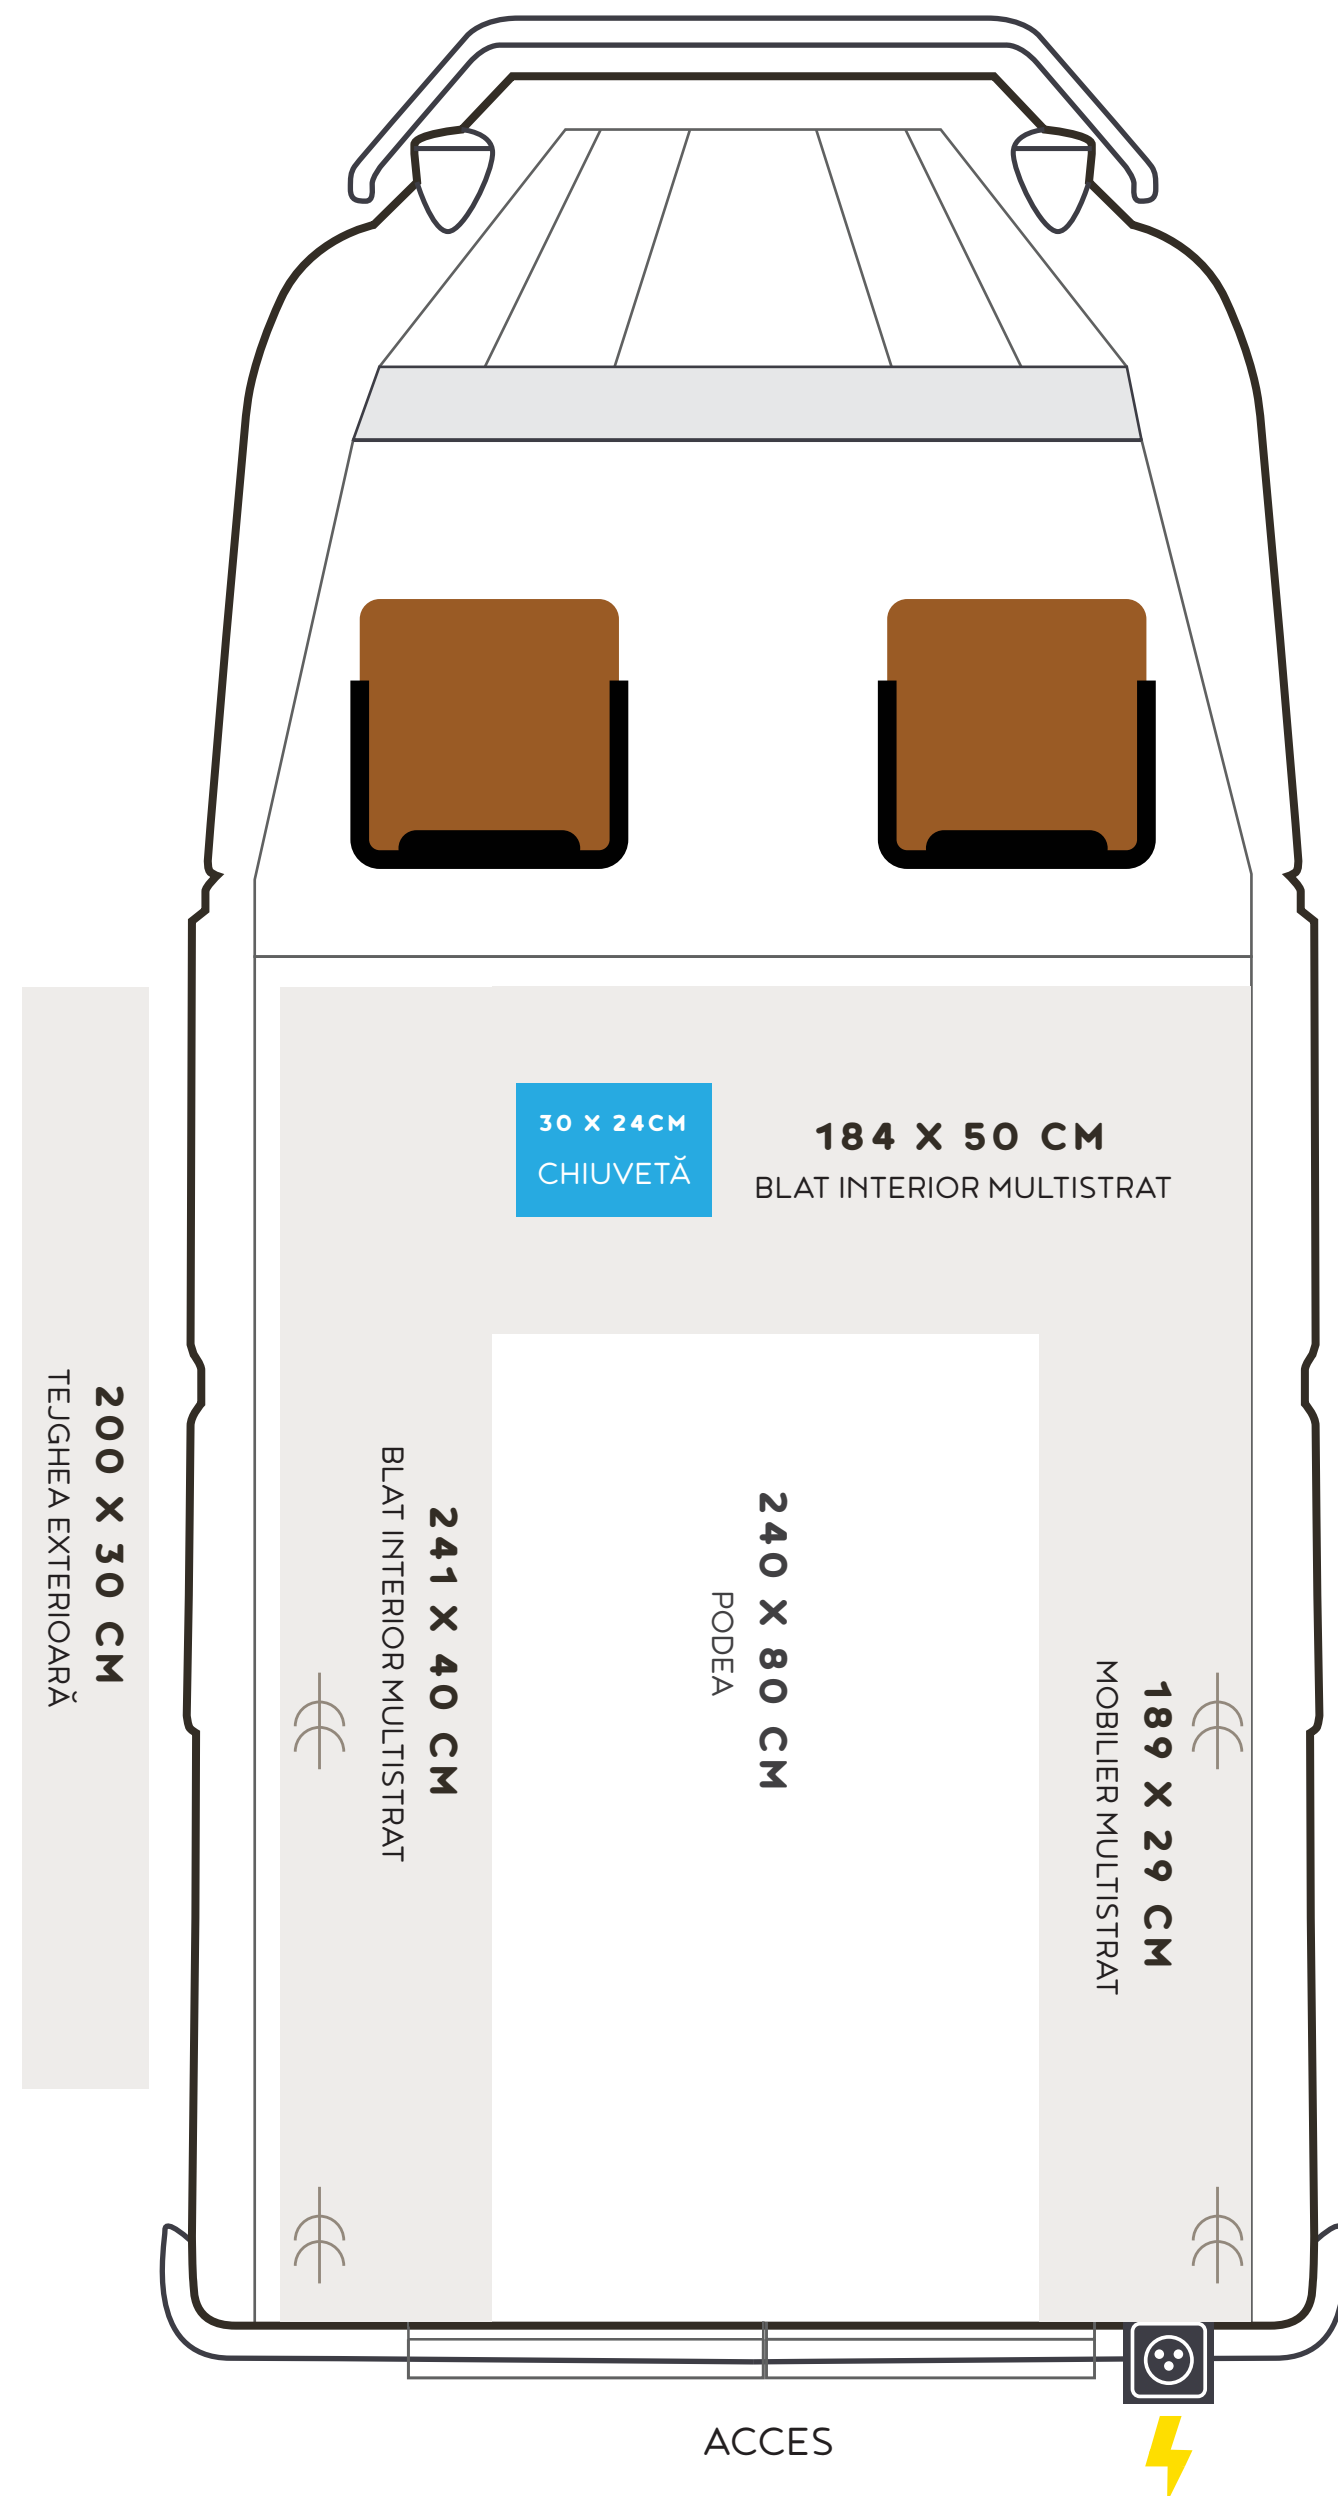

CE-I ÎN BENĂ, NU-I MINCIUNĂ!

Știm că orice activare de brand necesită un minim de cerințe astfel încât totul să se poată desfășura nickel.

Ți-am pregătit un mobilier complet, cu spații de depozitare, chiuvetă și rezervoare de apă și deșeuri, iluminat și 4 puncte de alimentare curent + suficient spațiu de depozitare. Accesul în dubă se face prin spate.

Pe lângă toate acestea, ai suficient spațiu de depozitare pentru materialele promo atât sub teșghea, cât și în cabină.