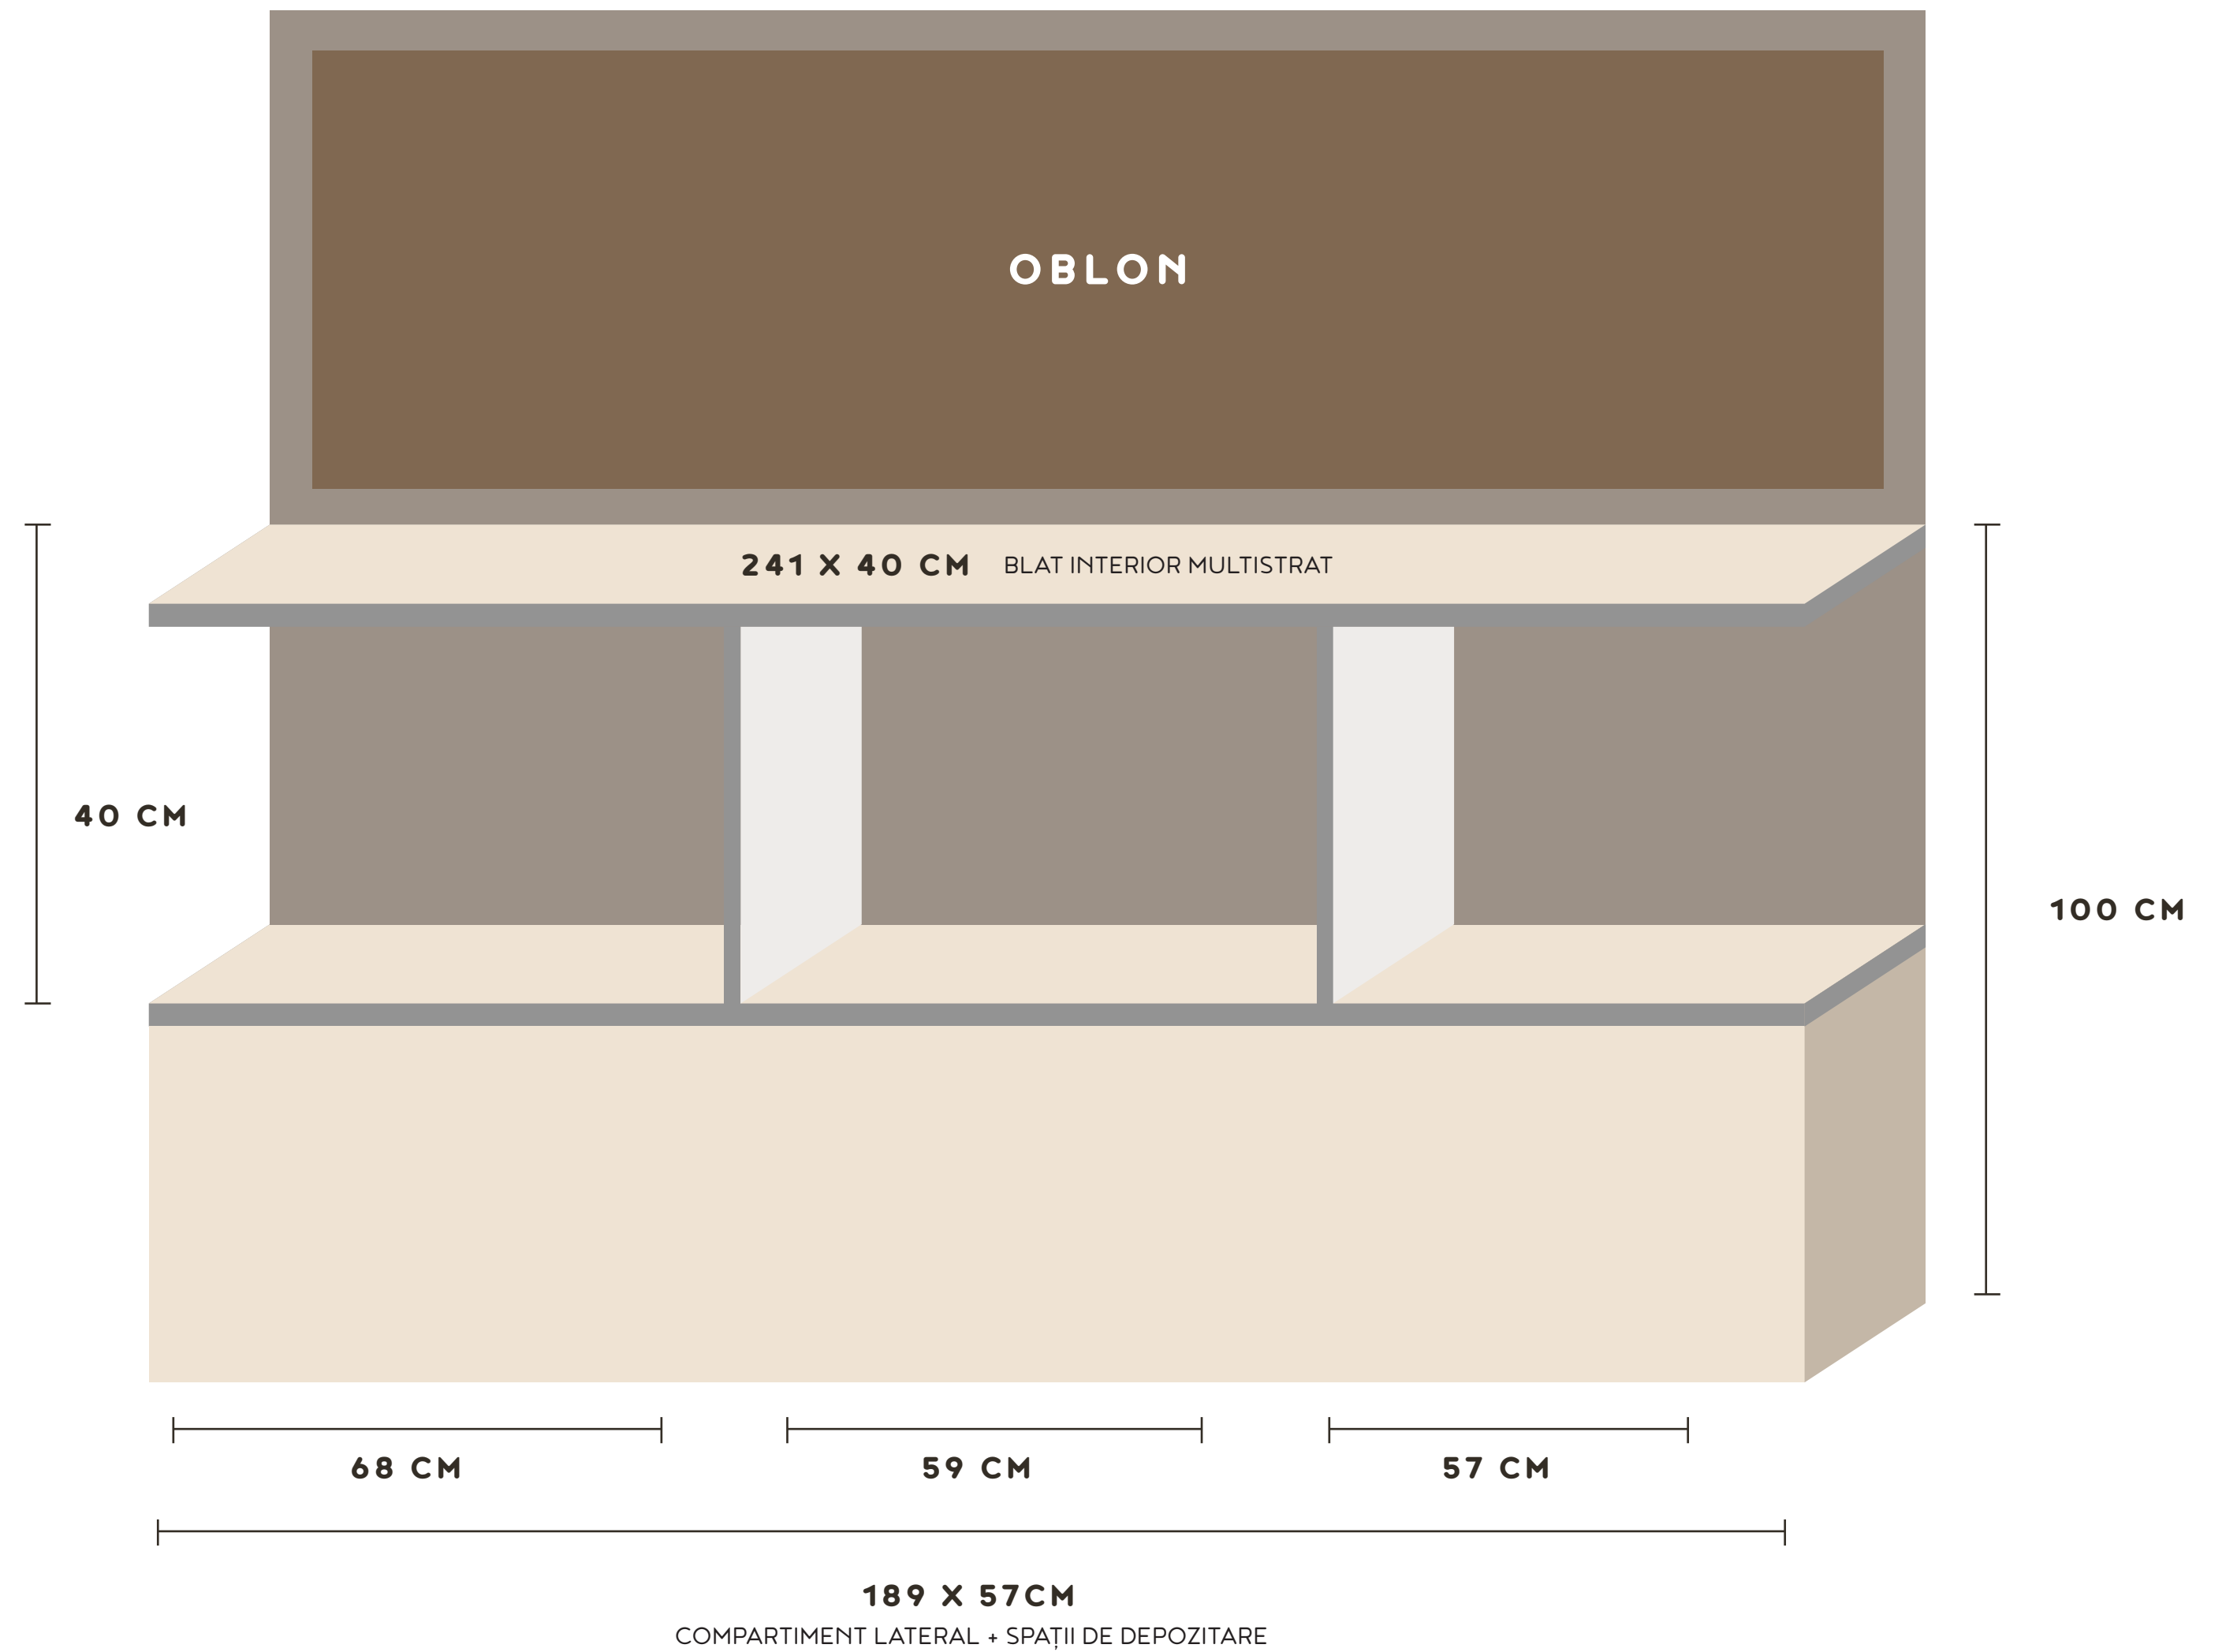

DETALII INTERIOR