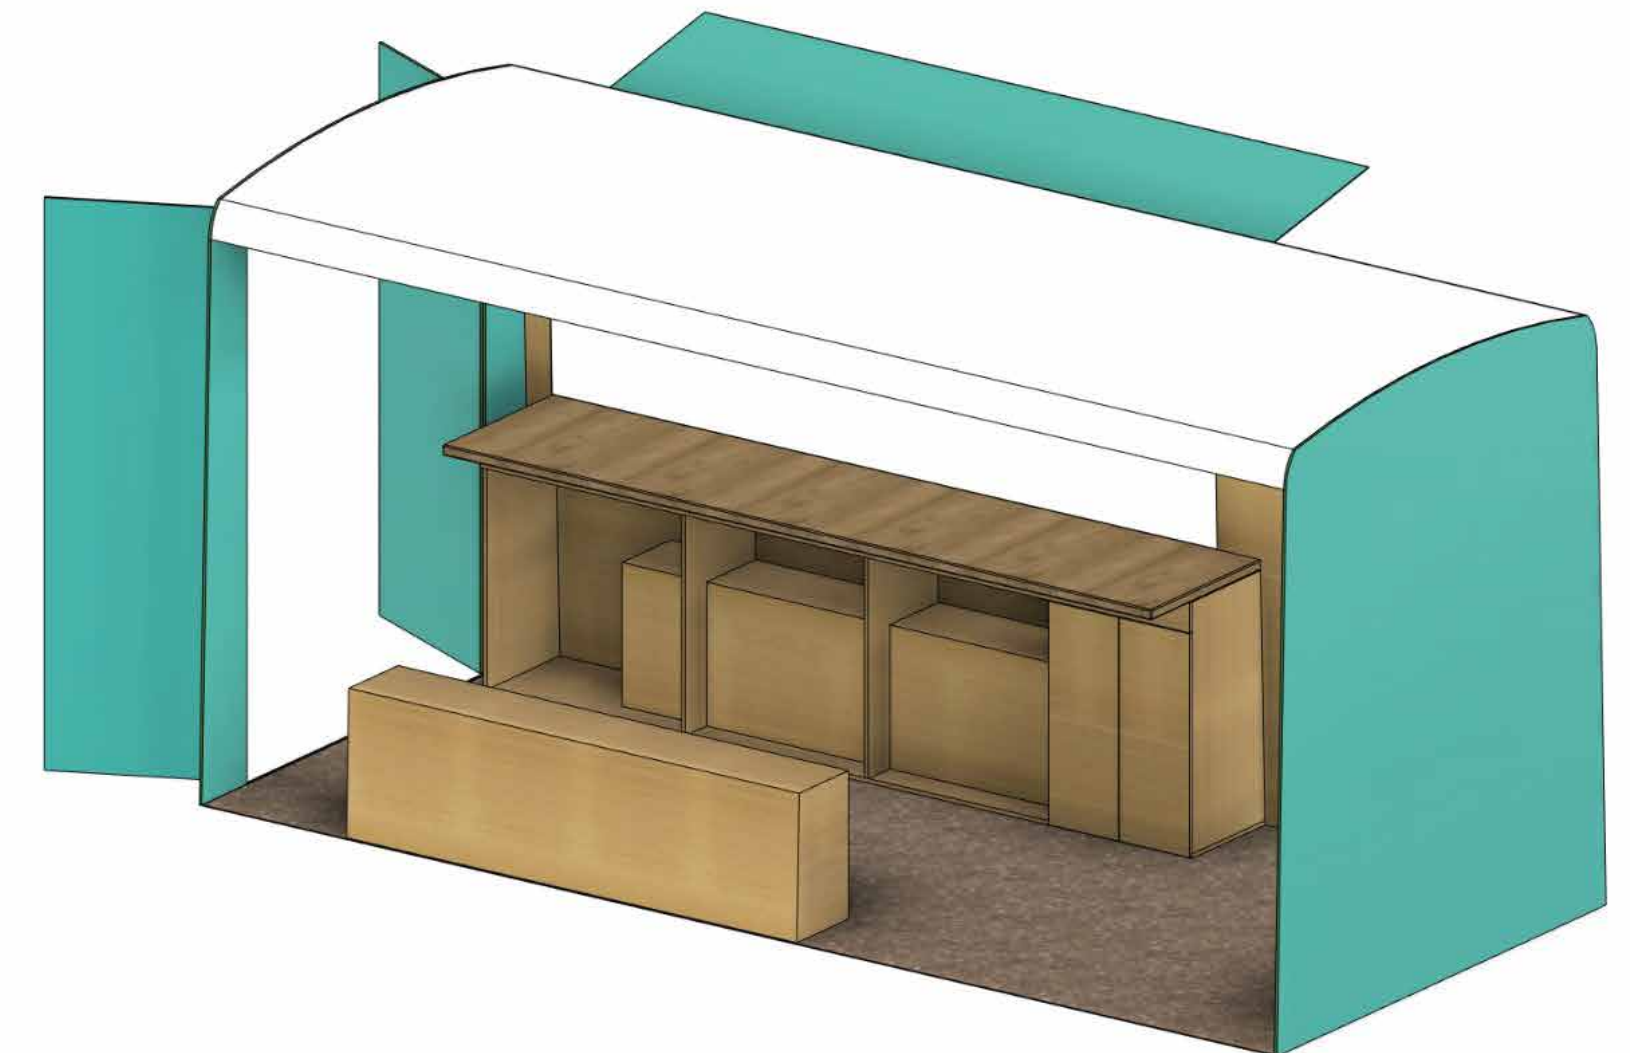

# PERFECTĂ PENTRU ACTIVĂRI DE TIPUL **STORAGE IS KING.**

**Duba turcoaz** este cea mai mare duba dintre toate cele pe care le avem - atât pe înălțime, cât și pe lungime.

Utilizată de obicei pe post de magazin ambulant, aceasta este ideală pentru activările unde spațiile de vânzare și depozitare sunt esențiale pentru o bună desfășurare a evenimentului.

## INTERIOR - THE MORE, THE BETTER

Știm că orice activare de brand necesită un minim de cerințe astfel încât totul să se poată desfășura nickel.

Ai 4 puncte de alimentare, lumină caldă din plafon asortată cu un blat din pal alb, suficient de lat încât să poată susține un espresso, dar și chiuveta, recipient apă curată și apă deșeu + baterie cu încălzire apă instant.

Pe lângă toate acestea, ai suficient spațiu de depozitare pentru materialele promo lângă teșghea, cât și în apropierea cabinei.

# AȘA ARATĂ UN HY.

**Duba turcoaz** este cea mai mare duba dintre toate cele pe care le avem - atât pe înălțime, cât și pe lungime.

Utilizată de obicei pe post de magazin ambulant, aceasta este ideală pentru activările unde spațiile de vânzare și depozitare sunt esențiale pentru o bună desfășurare a evenimentului.