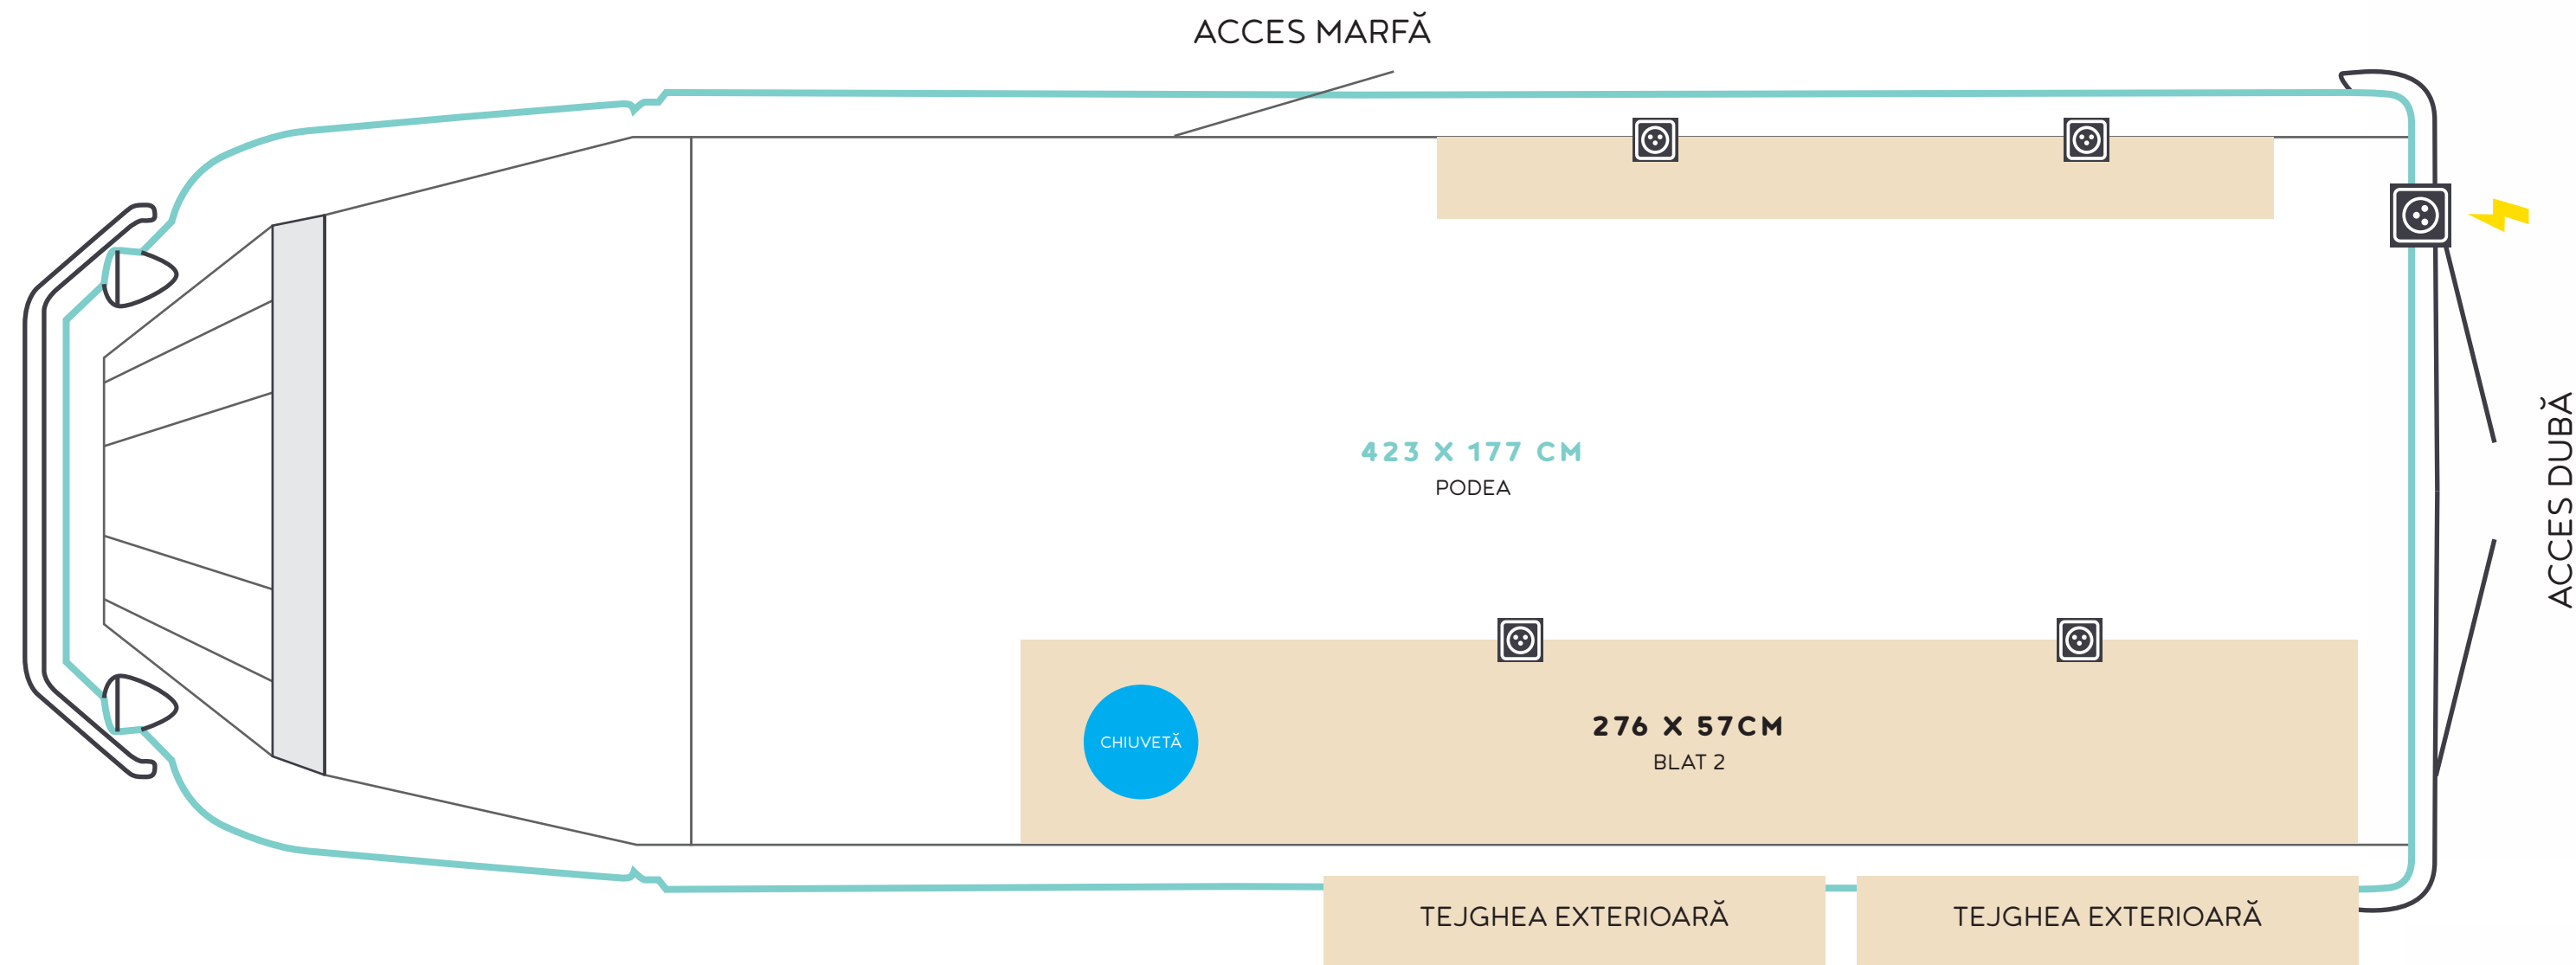

# PERFECTĂ PENTRU ACTIVĂRI DE TIPUL **STORAGE IS KING.**

**Duba turcoaz** este cea mai mare duba dintre toate cele pe care le avem - atât pe înălțime, cât și pe lungime.

Utilizată de obicei pe post de magazin ambulant, aceasta este ideală pentru activările unde spațiile de vânzare și depozitare sunt esențiale pentru o bună desfășurare a evenimentului.

Pe lângă toate acestea, ai suficient spațiu de depozitare pentru materialele promo lângă teșghea, cât și în apropierea cabinei.

# AȘA ARATĂ UN HY.

**Duba turcoaz** este cea mai mare duba dintre toate cele pe care le avem - atât pe înălțime, cât și pe lungime.

Utilizată de obicei pe post de magazin ambulant, aceasta este ideală pentru activările unde spațiile de vânzare și depozitare sunt esențiale pentru o bună desfășurare a evenimentului.