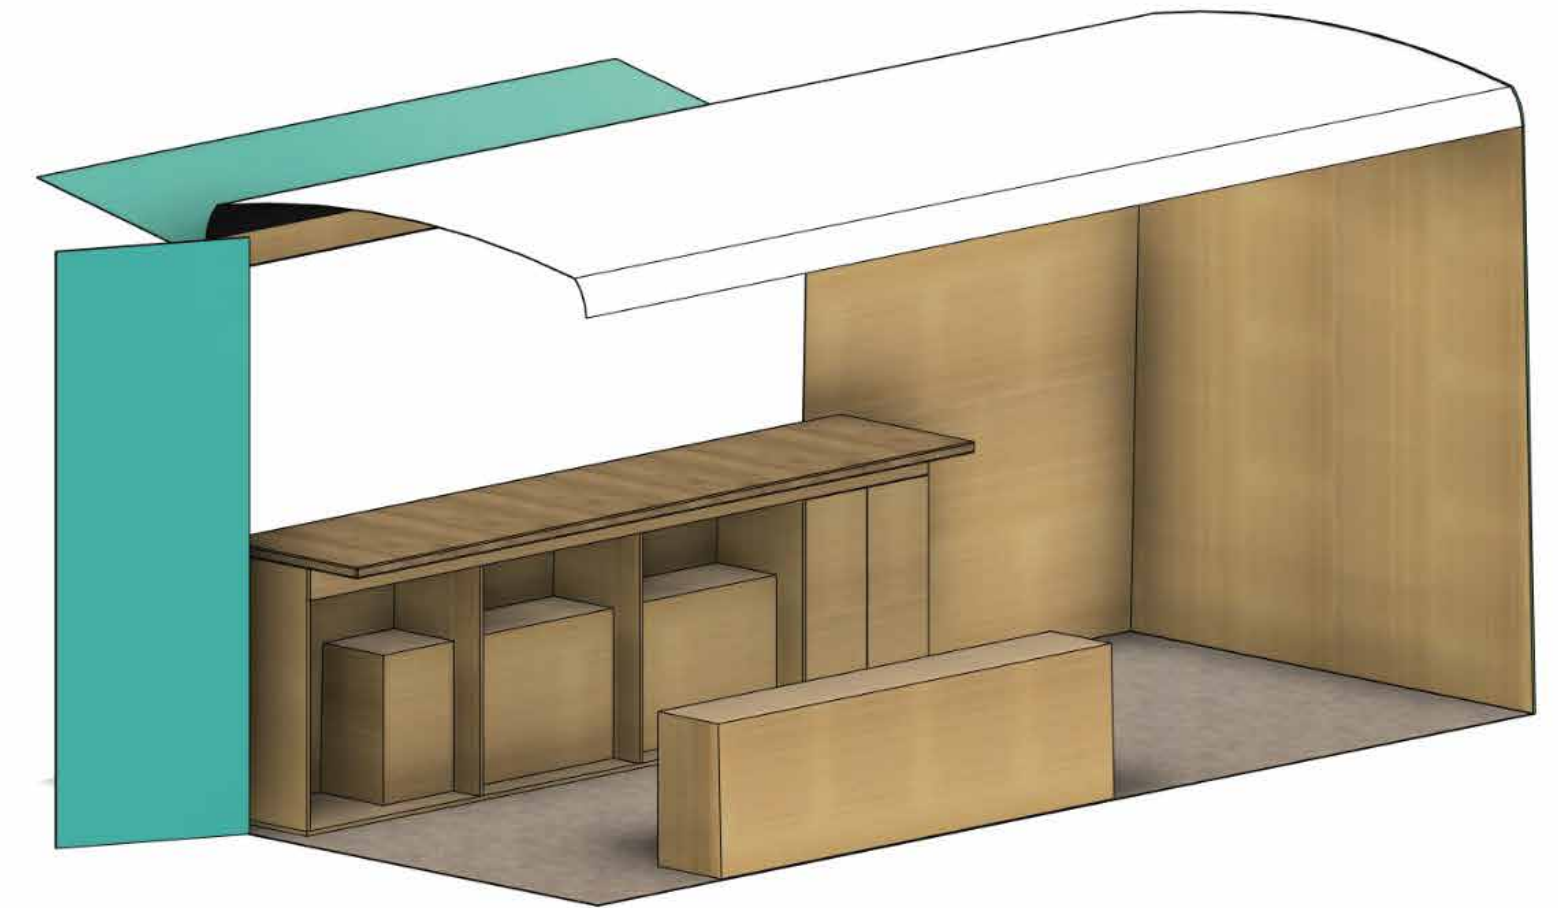

# PERFECTĂ PENTRU ACTIVĂRI DE TIPUL **STORAGE IS KING.**

**Duba turcoaz** este cea mai mare duba dintre toate cele pe care le avem - atât pe înălțime, cât și pe lungime.

Utilizată de obicei pe post de magazin ambulant, aceasta este ideală pentru activările unde spațiile de vânzare și depozitare sunt esențiale pentru o bună desfășurare a evenimentului.

## INTERIOR - THE MORE, THE BETTER

Știm că orice activare de brand necesită un minim de cerințe astfel încât totul să se poată desfășura nickel.

Ai 4 puncte de alimentare, lumină caldă din plafon asortată cu un blat din pal alb, suficient de lat încât să poată susține un espresso, dar și chiuveta, recipient apă curată și apă deșeu + baterie cu încălzire apă instant.

Pe lângă toate acestea, ai suficient spațiu de depozitare pentru materialele promo lângă teșghea, cât și în apropierea cabinei.

# AȘA ARATĂ UN HY.

**Duba turcoaz** este cea mai mare duba dintre toate cele pe care le avem - atât pe înălțime, cât și pe lungime.

Utilizată de obicei pe post de magazin ambulant, aceasta este ideală pentru activările unde spațiile de vânzare și depozitare sunt esențiale pentru o bună desfășurare a evenimentului.